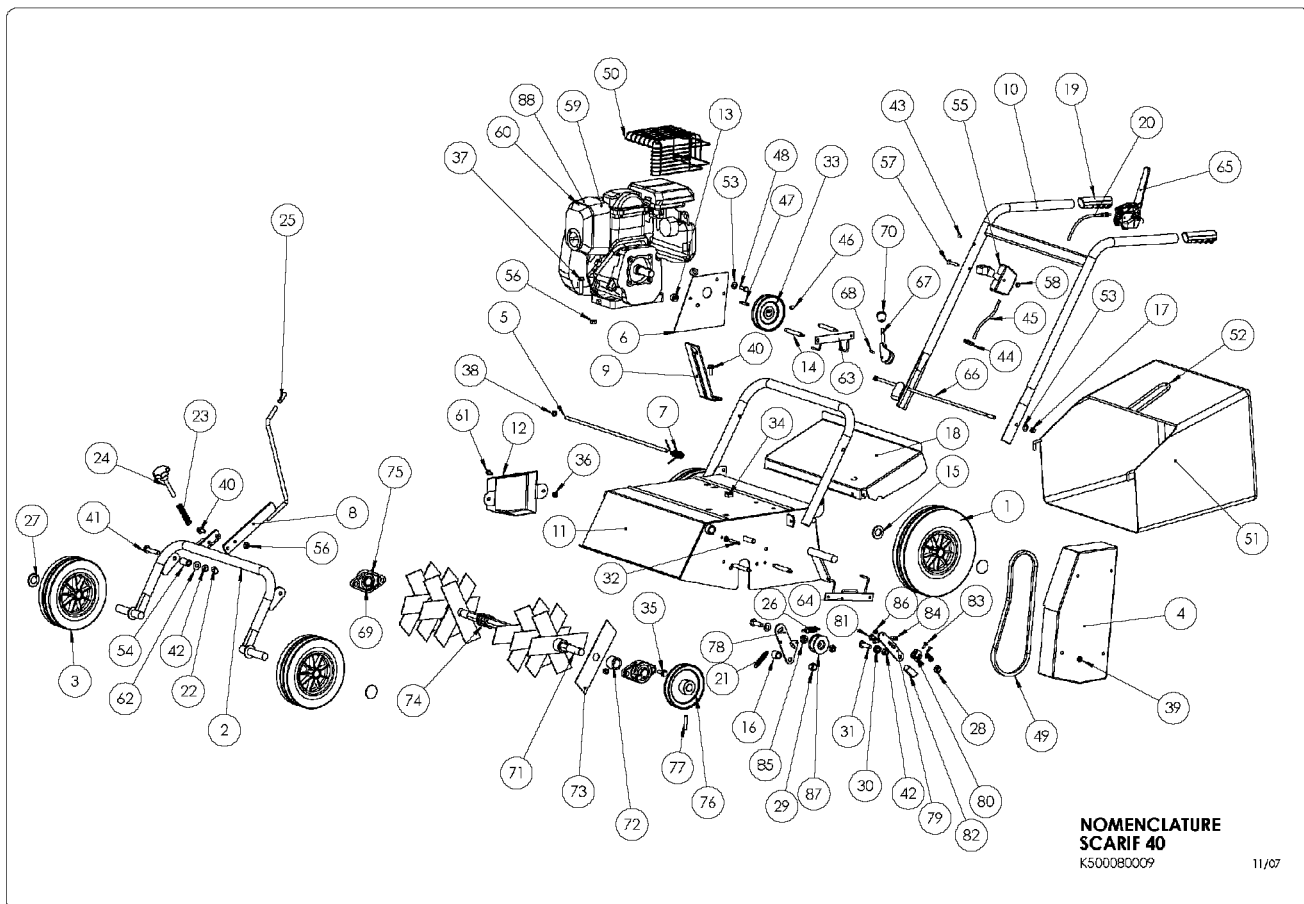

Illustration Komplett ersatzteilzeichnung

Illustration Komplett ersatzteilzeichnung

Bild Nr.	St.- Zahl	Teile Nr.	Beschreibung
1	2	KV9067	Rad
2	1	KV100200	Vorn achse
3	2	KV9066	Rad
4	1	KV100192	Riemendeckel
5	1	KV100216	Achse
6	1	KV100194	Deckel
7	1	KV6393	Feder
8	1	KV100175	Abheber
9	1	KV100182	Halter
10	1	KV100220	Handgriff
11	1	KV100215A	Deckel
12	1	KV100196	Deckel
13	2	KV100154A	Distanzstück
14	4	KV100162	Achse
15	2	KV100025	Scheibe
16	1	KV100161	Distanzstück
17	5	KV3774	Mutter
18	1	KV100218A	Deckel
19	2	KV100054	Grip
20	1	KVK308020010	Griff+Kabel
20	1	KVK308020009	Kabel
21	1	KV100246	Feder
22	1	KV100244	Deckel
23	1	KV100245	Feder
24	1	KV100242	Schraube
25	1	KV100243	Deckel
26	1	KV6390A	Feder
27	4	KV100023	Deckel
28	1	KV1297	Mutter
29	1	KV2484	Mutter
30	1	KV100160	Distanzstück
31	2	KV880	Schraube
32	1	KV6392	Schraube
33	1	KV100169	Riemenscheibe
34	4	KV4822	Mutter
35	4	KV100278	Schraube
36	1	KV4633	Mutter
37	4	KV100266	Schraube
38	2	KV100260	Scheibe
39	12	KV100008	Mutter
40	4	KV100019	Schraube
41	2	KV6041	Schraube
42	4	KV709	Mutter
43	1	KV100021	Deckel
44	3	KV4778	Ring
45	1	KV4563	Gaskabel