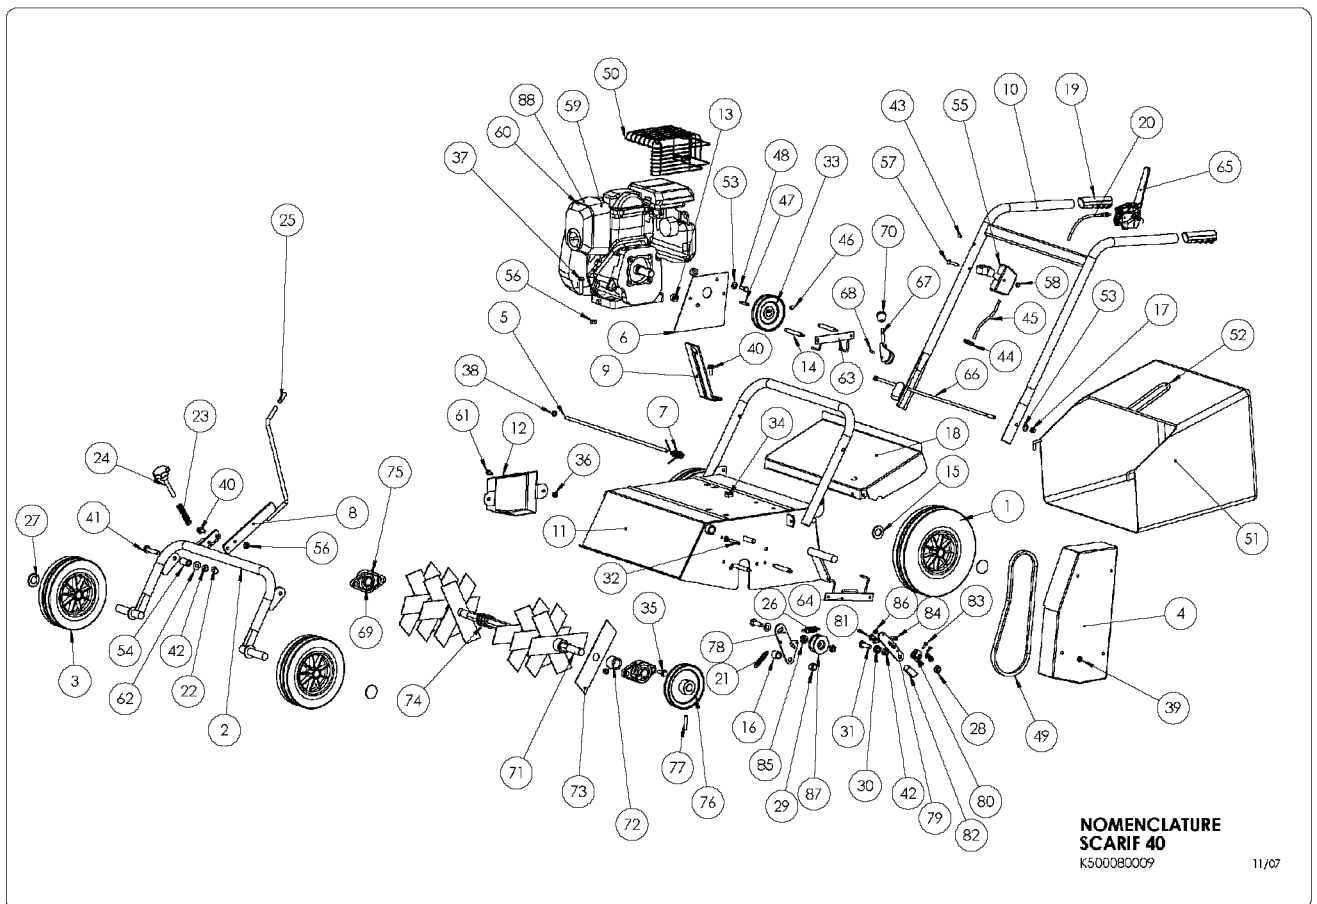

Illustration   Komplett ersatzteilzeichnung

Illustration   Komplett ersatzteilzeichnung

Bild Nr.	St.- Zahl	Teile Nr.	Beschreibung
46	1	KV421	Schraube
47	1	KV4526	Federstecker
48	2	KV3817	Schraube
49	1	KV100241	Riemen
50	1	KV9045	Schultz
51	1	KV9046	Ersatzsack
52	1	KV9060	Vorderrahmen
53	2	KV2014	Scheibe
54	2	KV6016	Distanzstück
55	1	KV9008	Gashebel
56	2	KV100020	Mutter
57	1	KV100022	Schraube
58	1	KV4265	Mutter
59		-	Nicht verfügbar für diesen produkt
60		-	Nicht verfügbar für diesen produkt
61	2	KV100009	Schraube
62	4	KV1997	Scheibe
63	1	KV100314	Platte
64	1	KV100313	Platte
65	1	KVK307010018	Hebel
66	1	KV100249	Achse
67	1	KV100178	Hebel
68	1	KV9062	Federstecker
69	2	KV100311	Lager
70	1	KV3585	Kugel
71	1	KV100150	Achse
72	16	KV100157A	Distanzstück
73	16	KV100164	Messer
74	1	KV100247	Feder
75	2	KV100171	Lager
76	1	KV100170	Riemenscheibe
77	1	KV9061	Federstecker
78	1	KV100184	Hebel
79	1	KV100186	Platte
80	1	KV100190	Winkel
81	2	KV9079	Schraube
82	1	KV100253	Bremse
83	2	KV100259	Schraube
84	1	KV4544	Schraube
85	1	KV100312	Distanzstück
86	1	KV992	Mutter
87	1	KV100258	Riemenscheibe
88		-	Nicht verfügbar für diesen produkt